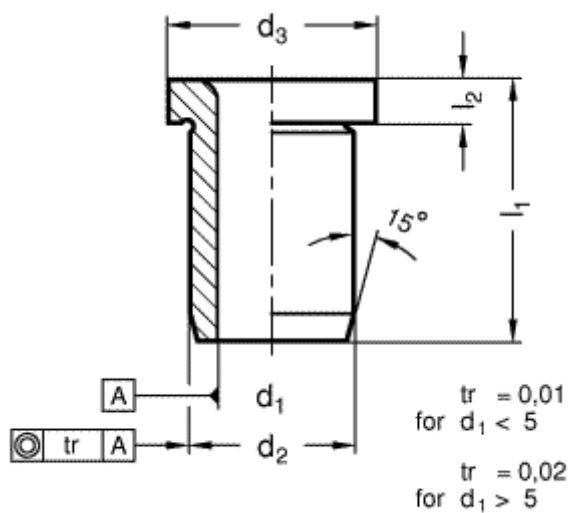

Varenummer: 201134064
Beskrivelse: E+G Borebøsning DIN 172-B11,5-20-A
med krave

Mål

$d_1 = 11,5$
 $d_2 = 18$
 $d_3 = 22$
 $l_1 = 20$
 $l_2 = 4$